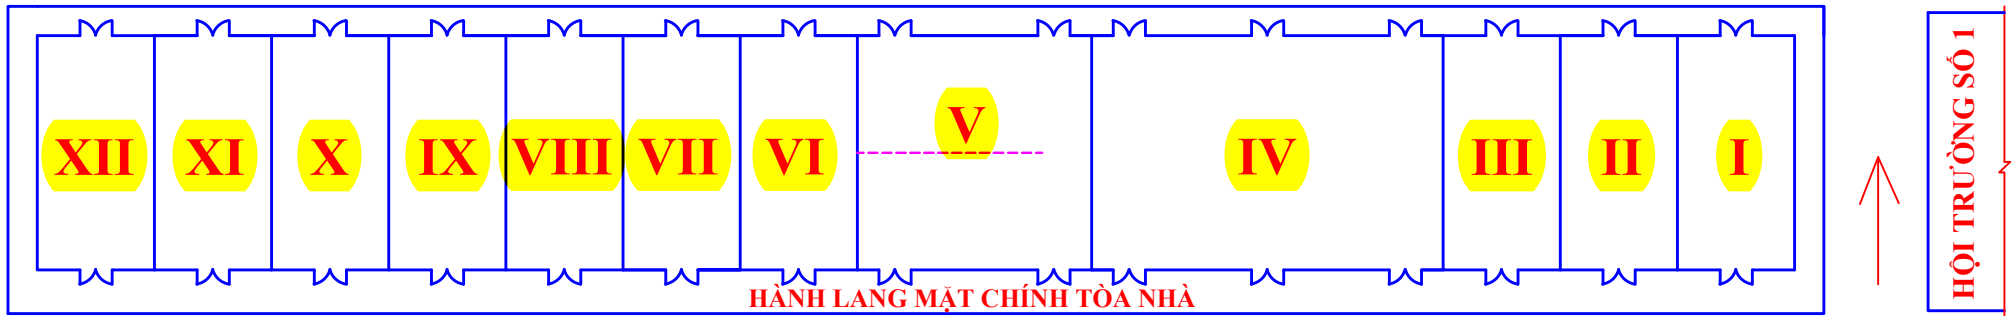

MẶT BẰNG KHU NHÀ A0 (GẦN HỘI TRƯỜNG SỐ 1)

CHÚ THÍCH:

- | | | | |
|---------------------------------|----------------|---------------------------------|---------------|
| I. PTN KỸ THUẬT LẠNH I | (S = 4 x 8 m) | VII. KHO DỤNG CỤ TN-TH | (S = 4 x 8 m) |
| II. PTN KỸ THUẬT LẠNH II | (S = 4 x 8 m) | VIII. PTN KỸ THUẬT LẠNH V | (S = 4 x 8 m) |
| III. PTN KỸ THUẬT LẠNH III | (S = 4 x 8 m) | IX. PTN VIỆN CNSH | (S = 4 x 8 m) |
| IV. PTN KỸ THUẬT LẠNH IV | (S = 12 x 8 m) | X. PTN CÔNG NGHỆ THỰC PHẨM IV | (S = 4 x 8 m) |
| V. PTN CÔNG NGHỆ THỰC PHẨM I,II | (S = 8 x 8 m) | XI. PTN CÔNG NGHỆ THỰC PHẨM V | (S = 4 x 8 m) |
| VI. PTN CÔNG NGHỆ THỰC PHẨM III | (S = 4 x 8 m) | XII. PTN CÔNG NGHỆ THỰC PHẨM VI | (S = 4 x 8 m) |